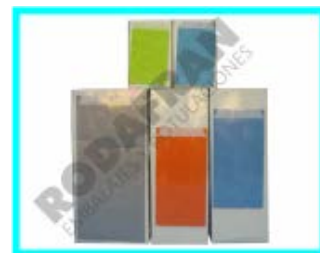

Cartuchos papel – Panadería	Caja de
8x13	250 sobres
11x18	250 sobres
11+5x21	250 sobres
15+6x32	250 sobres
24x43+6	250 sobres
31x50+7	250 sobres
Color: Rojo, Azul, Naranja, Kraft y Verde	

Sobres metalizados	Paquete de
16x25	50 sobres
35x50	50 sobres
35x45	500 sobres
Nota: con cierre autoadhesivo	